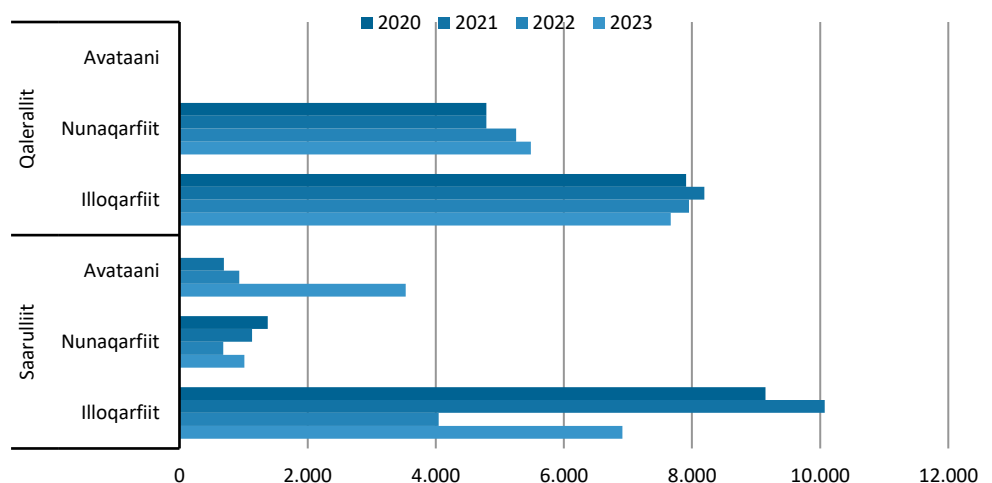

Tunisat tonsingorlugit illoqarfinnut nunaqarfinnut avataanullu¹ agguarlugit

Najoqqutaq: Naatsorsueqqissaartarfik – takuuk kisitsisaataasivik <https://bank.stat.gl/FIN013>