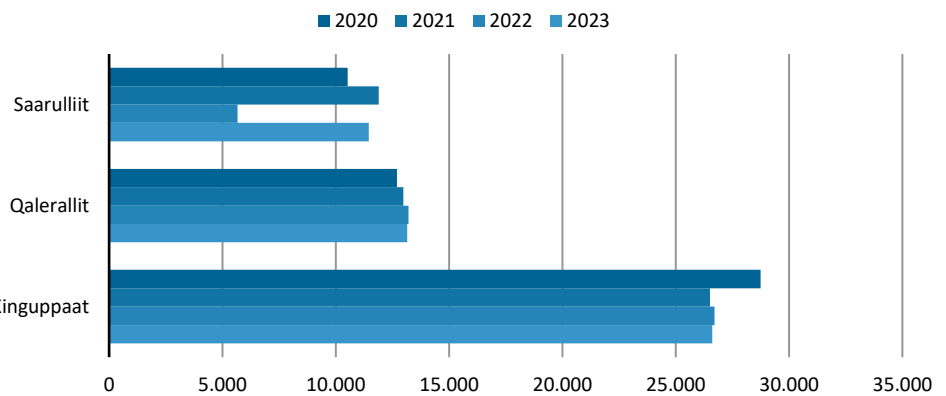

Aalisakkat qaleruallillu tunisat

Aalisakkat qaleruallillu 2023-mi ukiup affaani siullermi tunisat.

2023-mi ukiup affaani siullermi saarullit tunisat siorna taamaalineranut tunisanut naleqqiullugit marloriaatinngorput, kinguppaat qalerallillu taamaagin-narlutik. Tamakku ilaatigut nittartakkatta kisitsisaataasiviani ullumi saqqum-mersumi takuneqarsinnaapput.

Kisitsisit paasissutissatut assersuutit:

Takussutissaq 1.

Tunisat tonsingorlugit suussutsinut agguarlugit

Najoqqutaq: Naatsorsueqqissaartarfik – takuuk kisitsisaataasivik <https://bank.stat.gl/FIN012>

Takussutissaq 2.